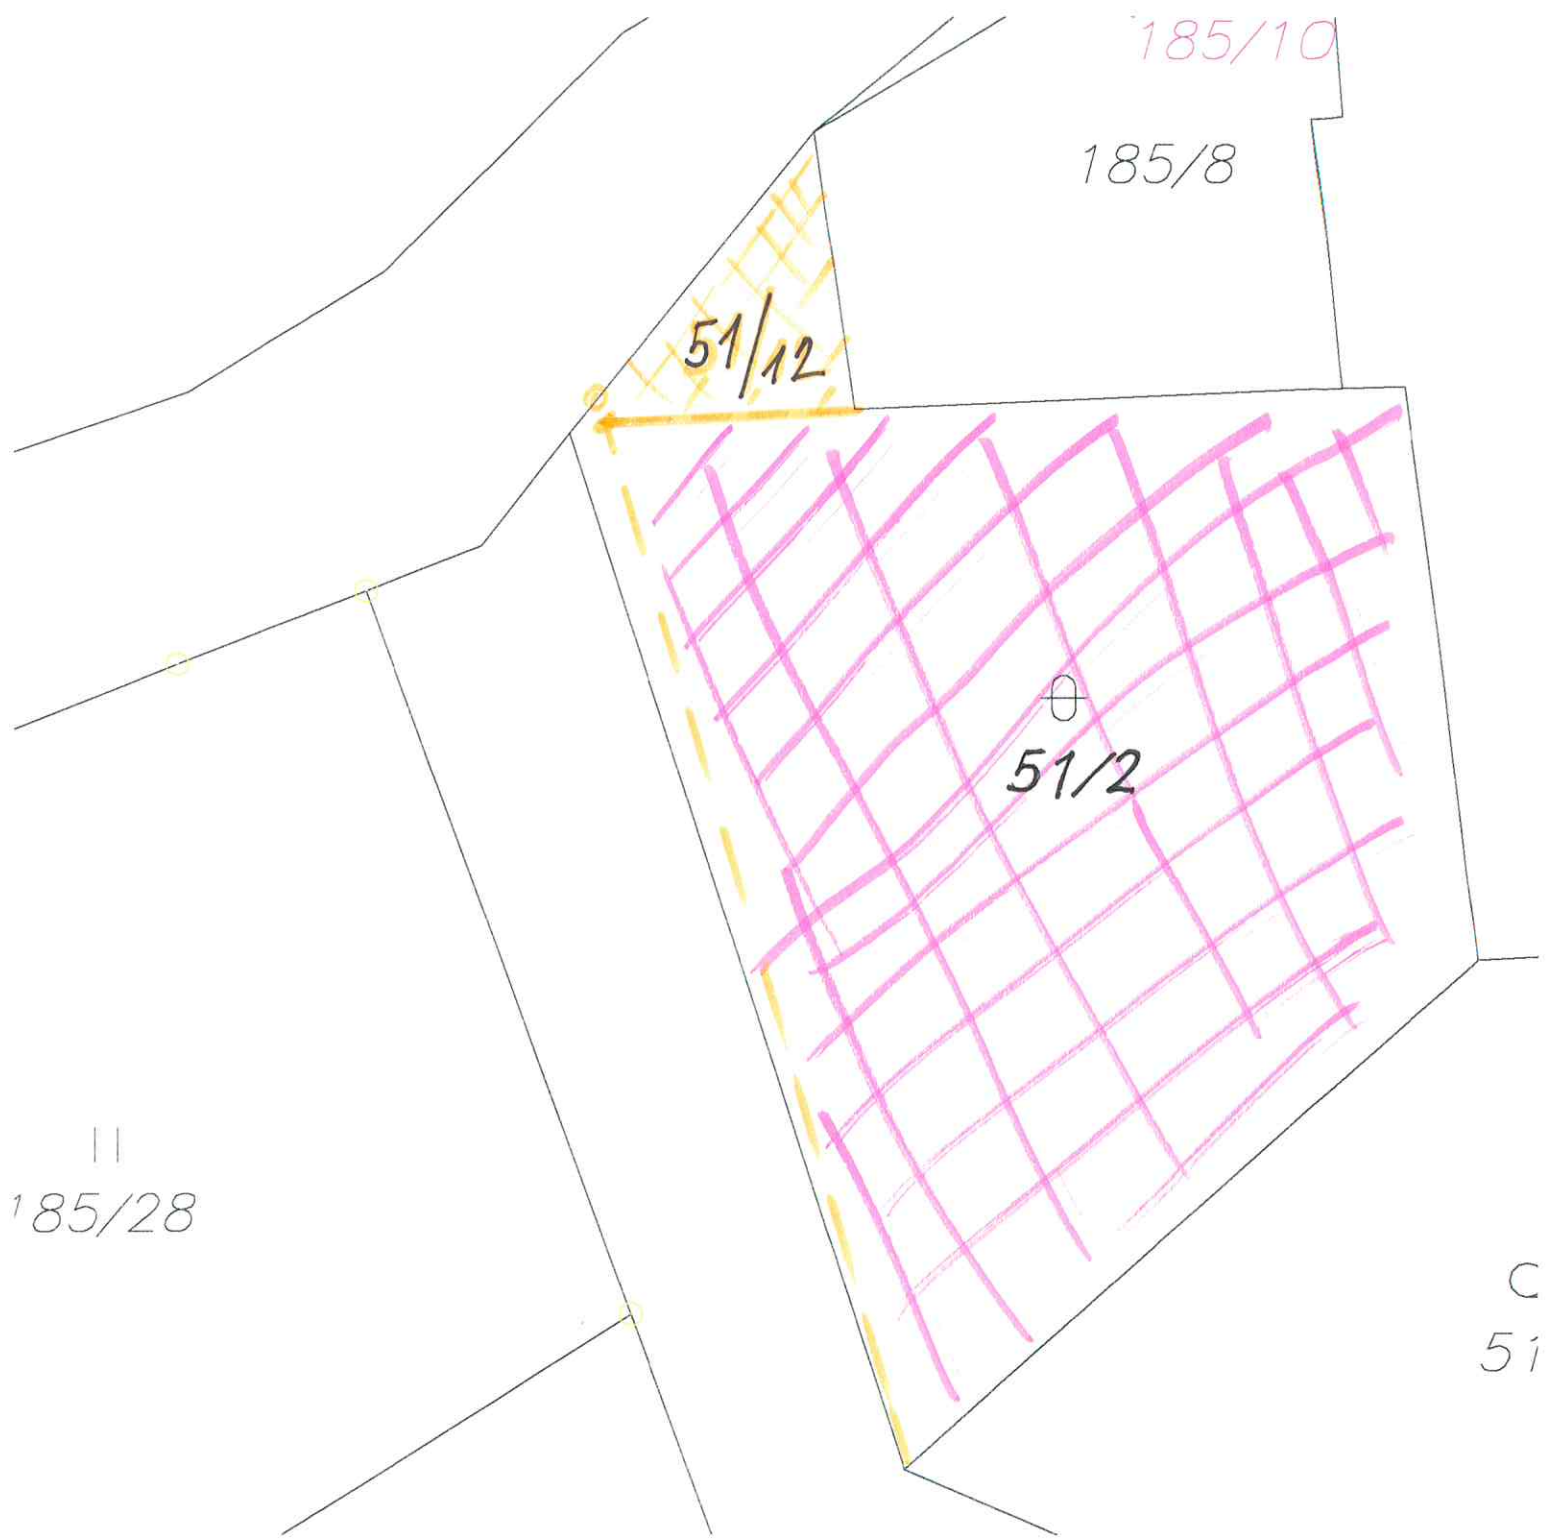

## *Záměr prodeje pozemku*

*Záměr prodeje pozemku* dle GP č. 160-47/2020 parc.č. 51/2, parc.č. 51/12  
v k.ú. Záblatí u Prachatic.

Viz. vyznačení na katastrální mapě.

*Záměr prodeje pozemku* parc.č. 338 v k.ú. Saladín

Viz. vyznačení na katastrální mapě.

Vyvěšeno: 31.03.2021

Sejmuto:

185/10

185/8

51/12

⊕  
51/2

||  
185/28

C  
51

338

⊕  
343

⊕  
342

5/1

5/2

Saladín 335

296